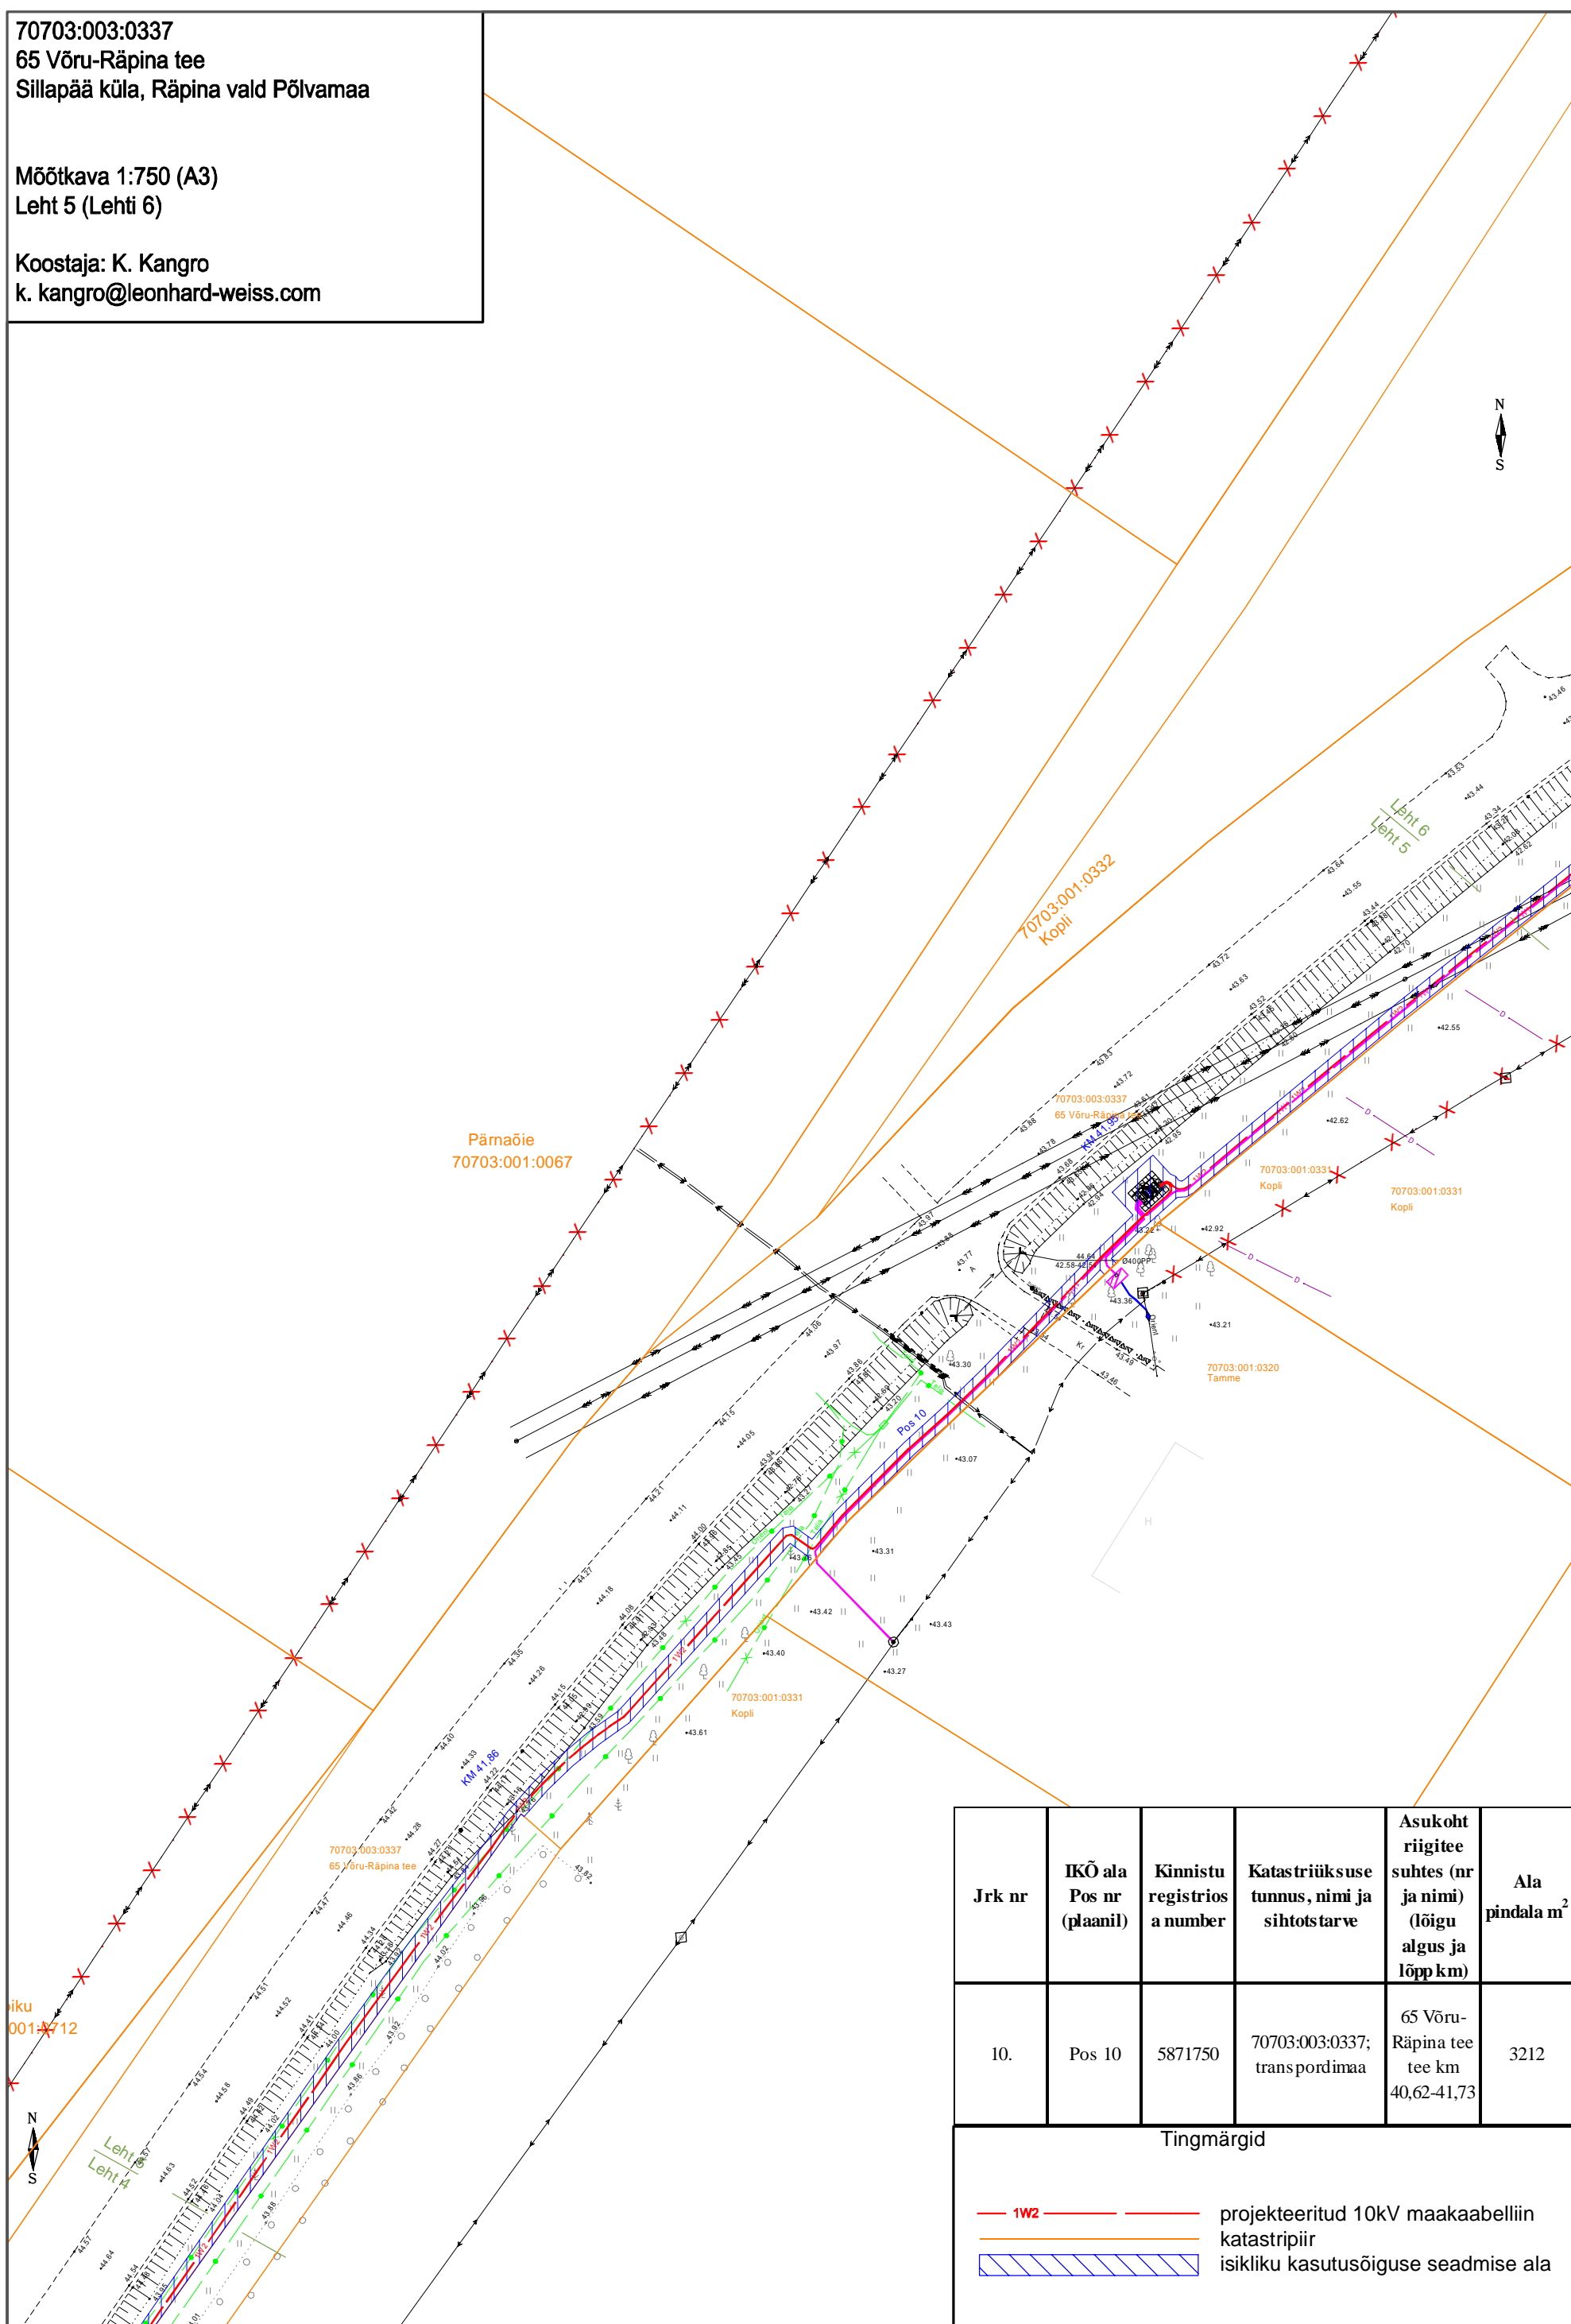

70703:003:0337  
 65 Võru-Räpina tee  
 Sillapää küla, Räpina vald Põlvamaa

Mõõtkava 1:750 (A3)  
 Leht 5 (Lehti 6)

Koostaja: K. Kangro  
 k.kangro@leonhard-weiss.com

Jrk nr	IKÕ ala Pos nr (plaanil)	Kinnistu registrios a number	Katastriüksuse tunnus, nimi ja sihtotstarve	Asukoht riigitee suhtes (nr ja nimi) (lõigu algus ja lõpp km)	Ala pindala m <sup>2</sup>
10.	Pos 10	5871750	70703:003:0337; transpordimaa	65 Võru-Räpina tee km 40,62-41,73	3212

Tingmärgid

- 1W2 — projektteeritud 10kV maakaabelliin katastripiir
- isikliku kasutusõiguse seadmise ala